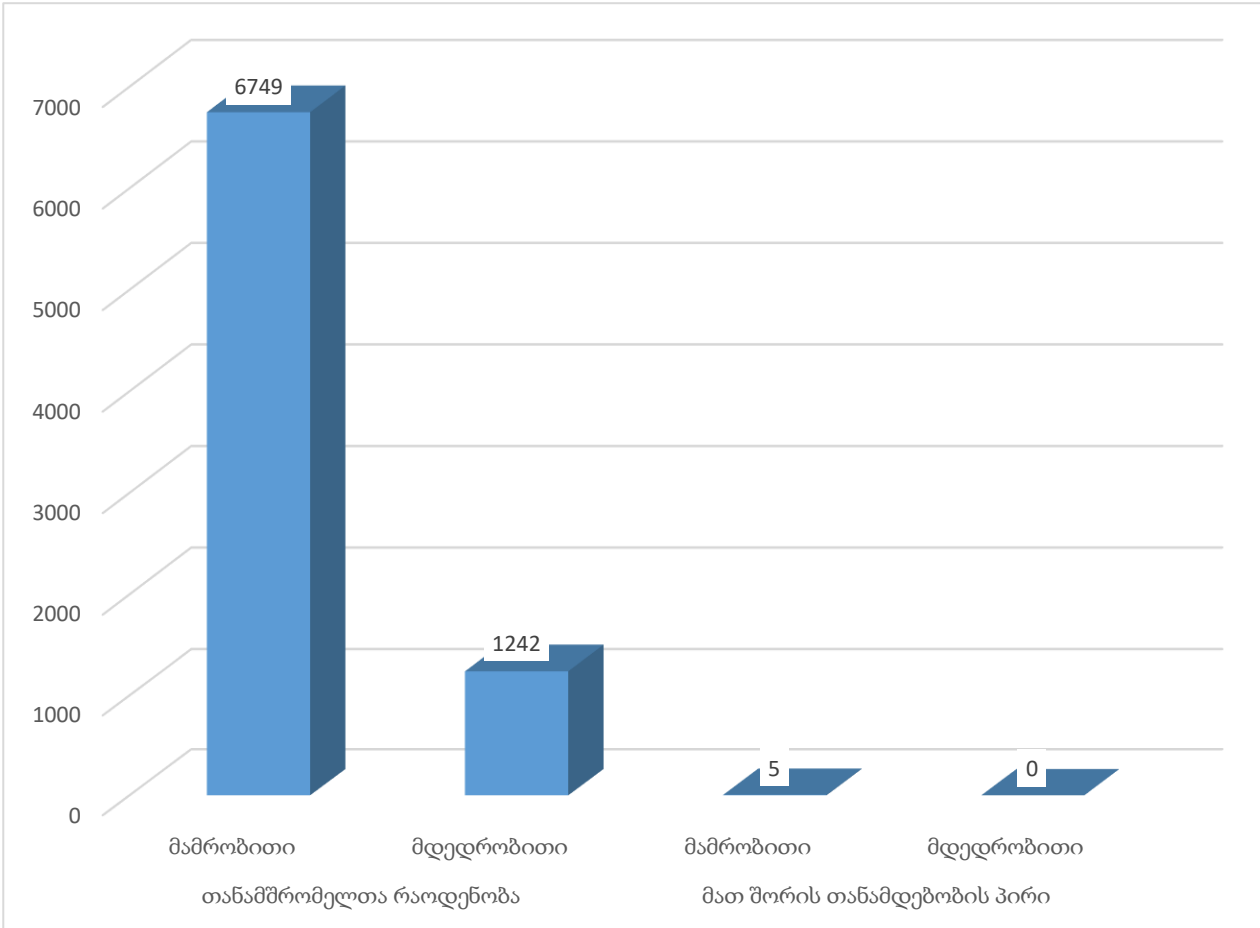

**საქართველოს შინაგან საქმეთა სამინისტროს სსიპ - დაცვის პოლიციის დეპარტამენტის
თანამშრომელთა რაოდენობა გენდერულ ჭრილში 2023 წლის IV კვარტლის მდგომარეობით**

შენიშვნა: "საჯარო სამსახურის შესახებ" საქართველოს კანონის მოქმედება არ ვრცელდება საქართველოს შს სამინისტროს მოსამსახურეებზე, ვინაიდან დასაქმებულ პირთა კატეგორიებს არეგულირებს საქართველოს შს მინისტრის N995 ბრძანება. ზემოაღნიშნულიდან გამომდინარე, დასაქმებულ პირთა მონაცემები დამუშავებულია "კორუფციის წინააღმდეგ ბრძოლის შესახებ" საქართველოს კანონის შესაბამისად.