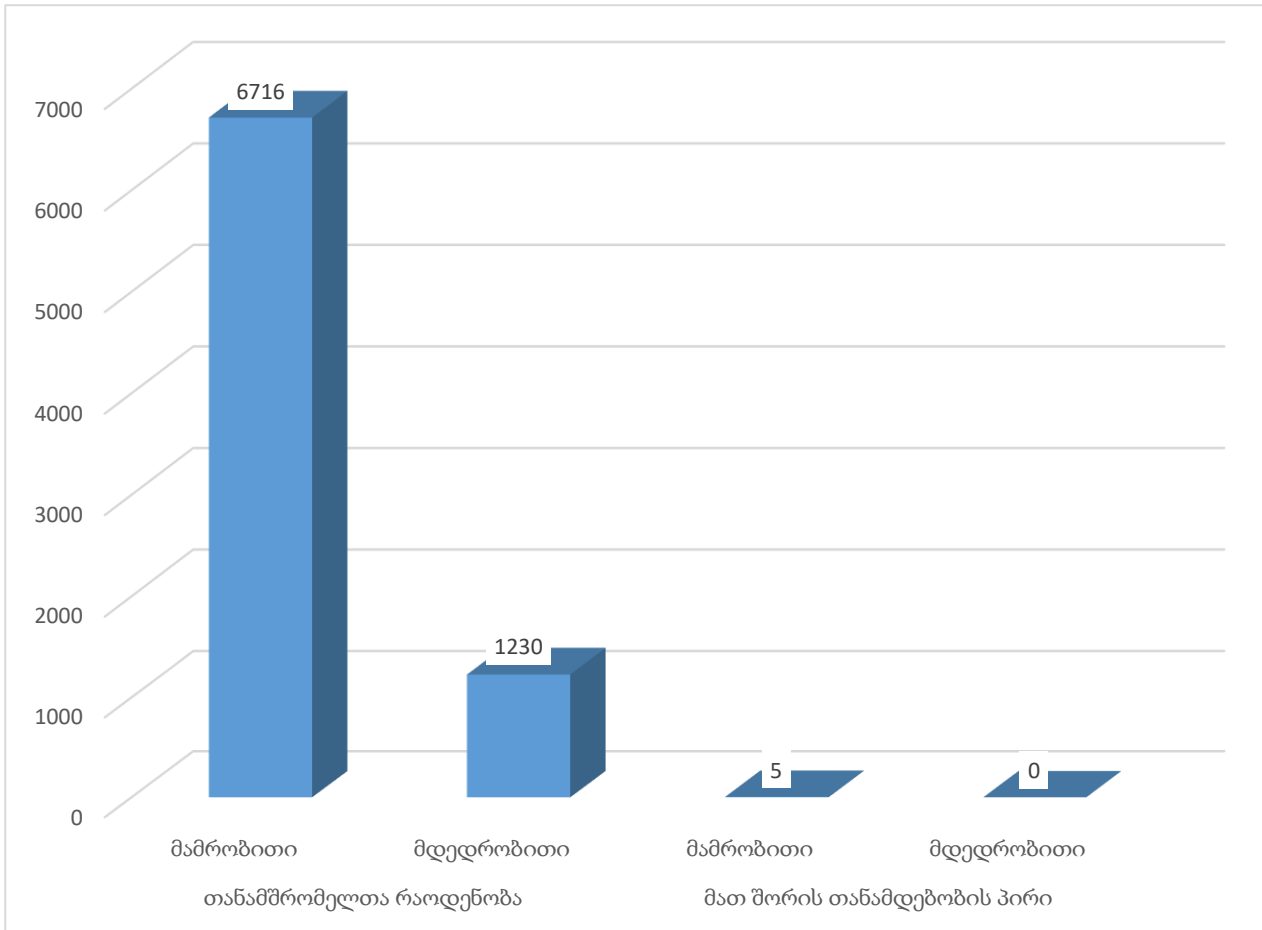

**საქართველოს შინაგან საქმეთა სამინისტროს სსიპ - დაცვის პოლიციის დეპარტამენტის თანამშრომელთა რაოდენობა გენდერულ ჭრილში 2023 წლის III კვარტლის მდგომარეობით**

**შენიშვნა:** "საჯარო სამსახურის შესახებ" საქართველოს კანონის მოქმედება არ ვრცელდება საქართველოს შს სამინისტროს მოსამსახურეებზე, ვინაიდან დასაქმებულ პირთა კატეგორიებს არეგულირებს საქართველოს შს მინისტრის N995 ბრძანება. ზემოაღნიშნულიდან გამომდინარე, დასაქმებულ პირთა მონაცემები დამუშავებულია "კორუფციის წინააღმდეგ ბრძოლის შესახებ" საქართველოს კანონის შესაბამისად.